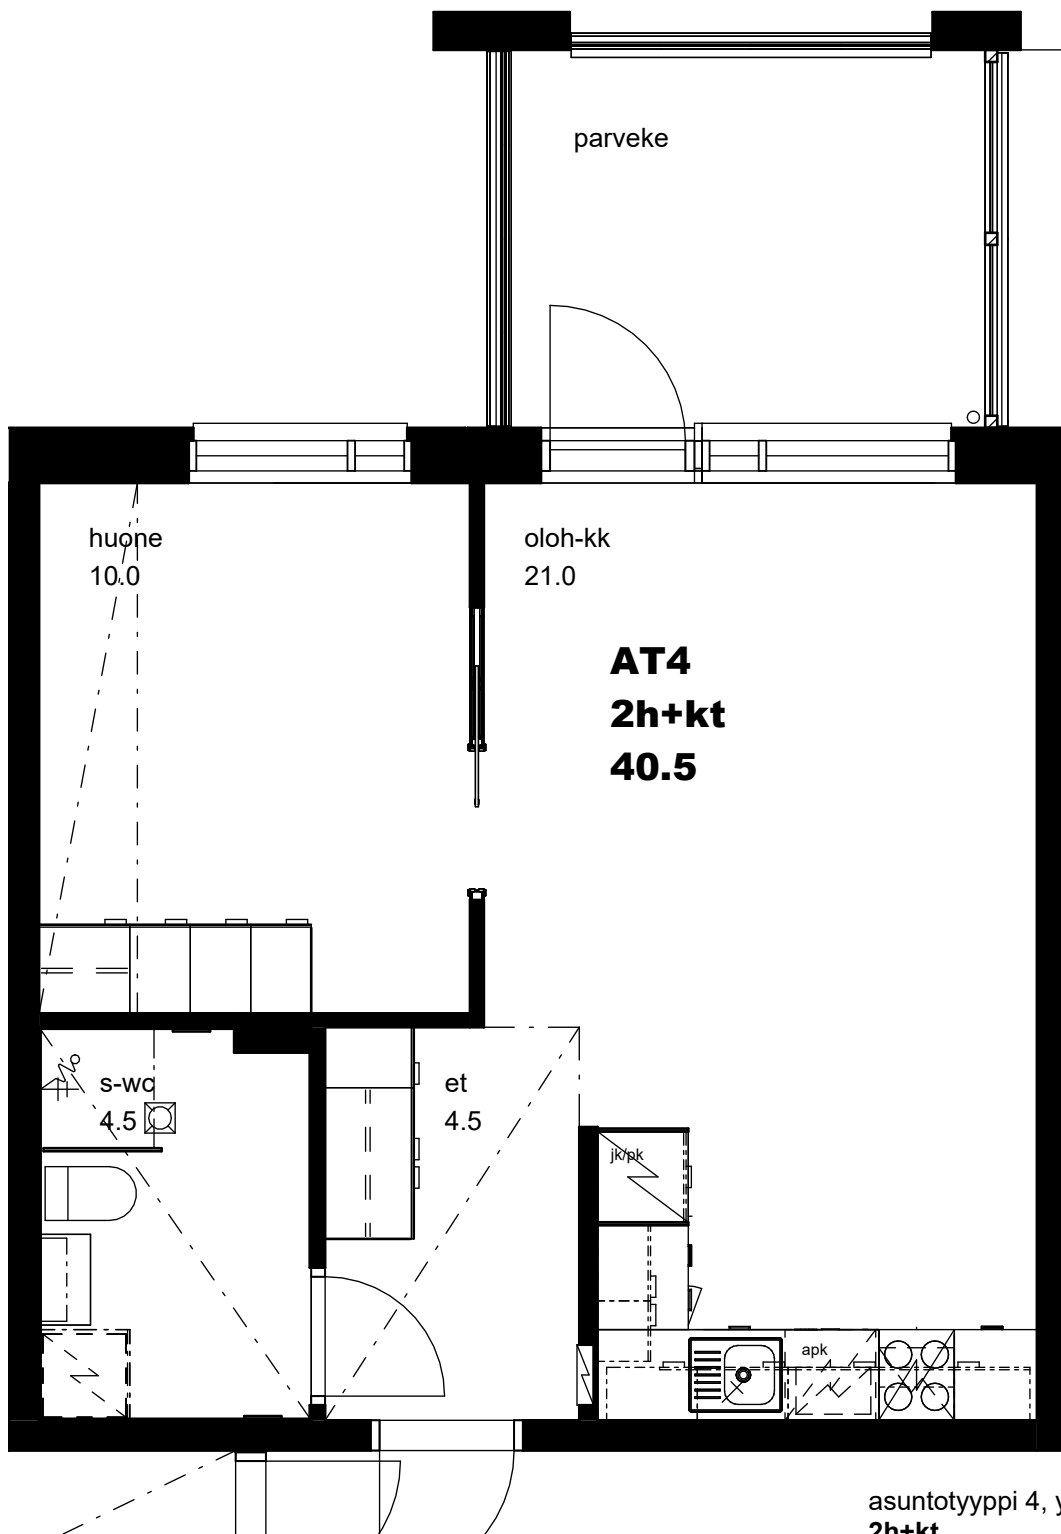

Pori 8.5.2024

asuntotyyppi 3, yht. 4 kpl
2h+kt
 46.5 m²

asunnot
 2. krs: 10
 3. krs: 19
 4. krs: 28
 5. krs: 37

Euran Vuokrat Oyj – As Oy Pronssikartano

Arkkitehtuuritoimisto ILOMÄKI oy

AT3 pohja (A4) 1 : 55

Pori 8.5.2024

asuntotyyppi 4, yht. 4 kpl
2h+kt
 40.5 m²

asunnot

2. krs:	11
3. krs:	20
4. krs:	29
5. krs:	38

Euran Vuokrakodit Oy – As Oy Pronssikartano

Arkkitehtuuritoimisto ILOMÄKI oy

AT4 pohja (A4) 1 : 50