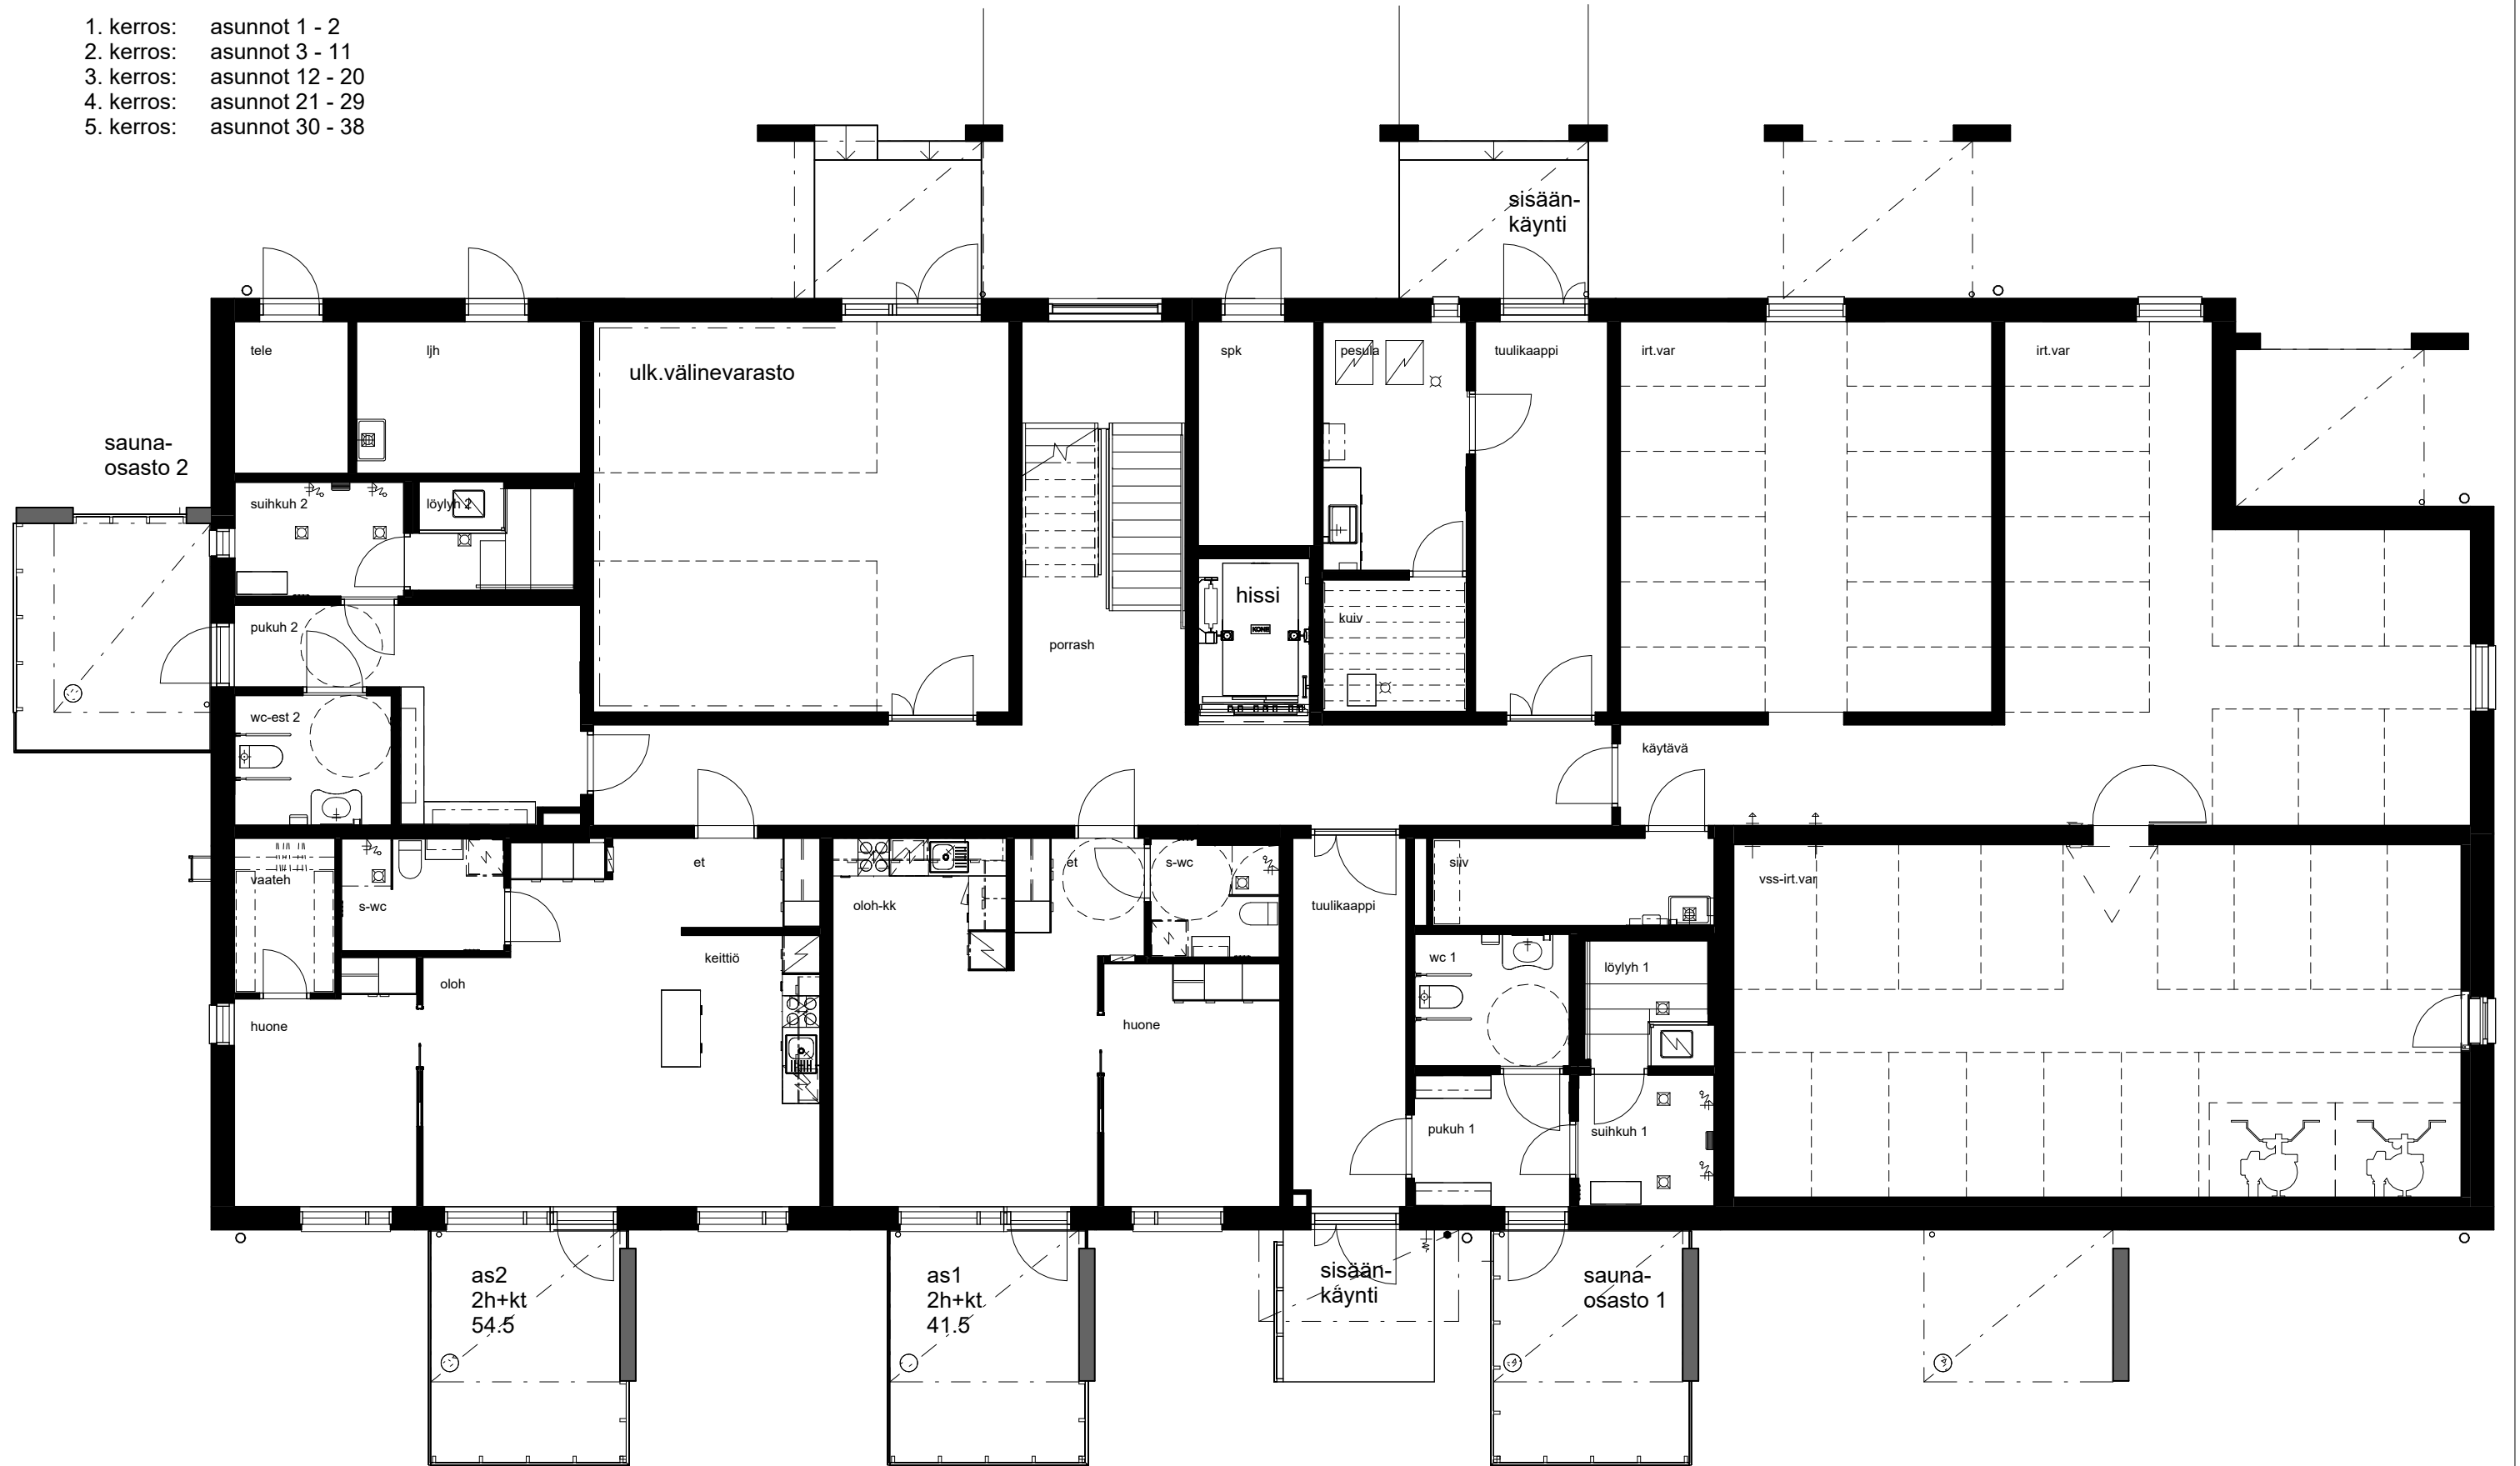

Arkkitehtuuritoimisto ILOMÄKI oy

AT8 pohja (A4) 1 : 50

Pori 8.5.2024

asuntotyyppi 9, yht. 4 kpl
2h+kt
 39.0 m²

asunnot
 2. krs: 7
 3. krs: 16
 4. krs: 25
 5. krs: 34

Euran Vuokrakodit Oy – As Oy Pronssikartano

Arkkitehtuuritoimisto ILOMÄKI oy

AT9 pohja (A4) 1 : 50

Pori 8.5.2024

- 1. kerros: asunnot 1 - 2
- 2. kerros: asunnot 3 - 11
- 3. kerros: asunnot 12 - 20
- 4. kerros: asunnot 21 - 29
- 5. kerros: asunnot 30 - 38

- 1. kerros: asunnot 1 - 2
- 2. kerros: asunnot 3 - 11
- 3. kerros: asunnot 12 - 20
- 4. kerros: asunnot 21 - 29
- 5. kerros: asunnot 30 - 38