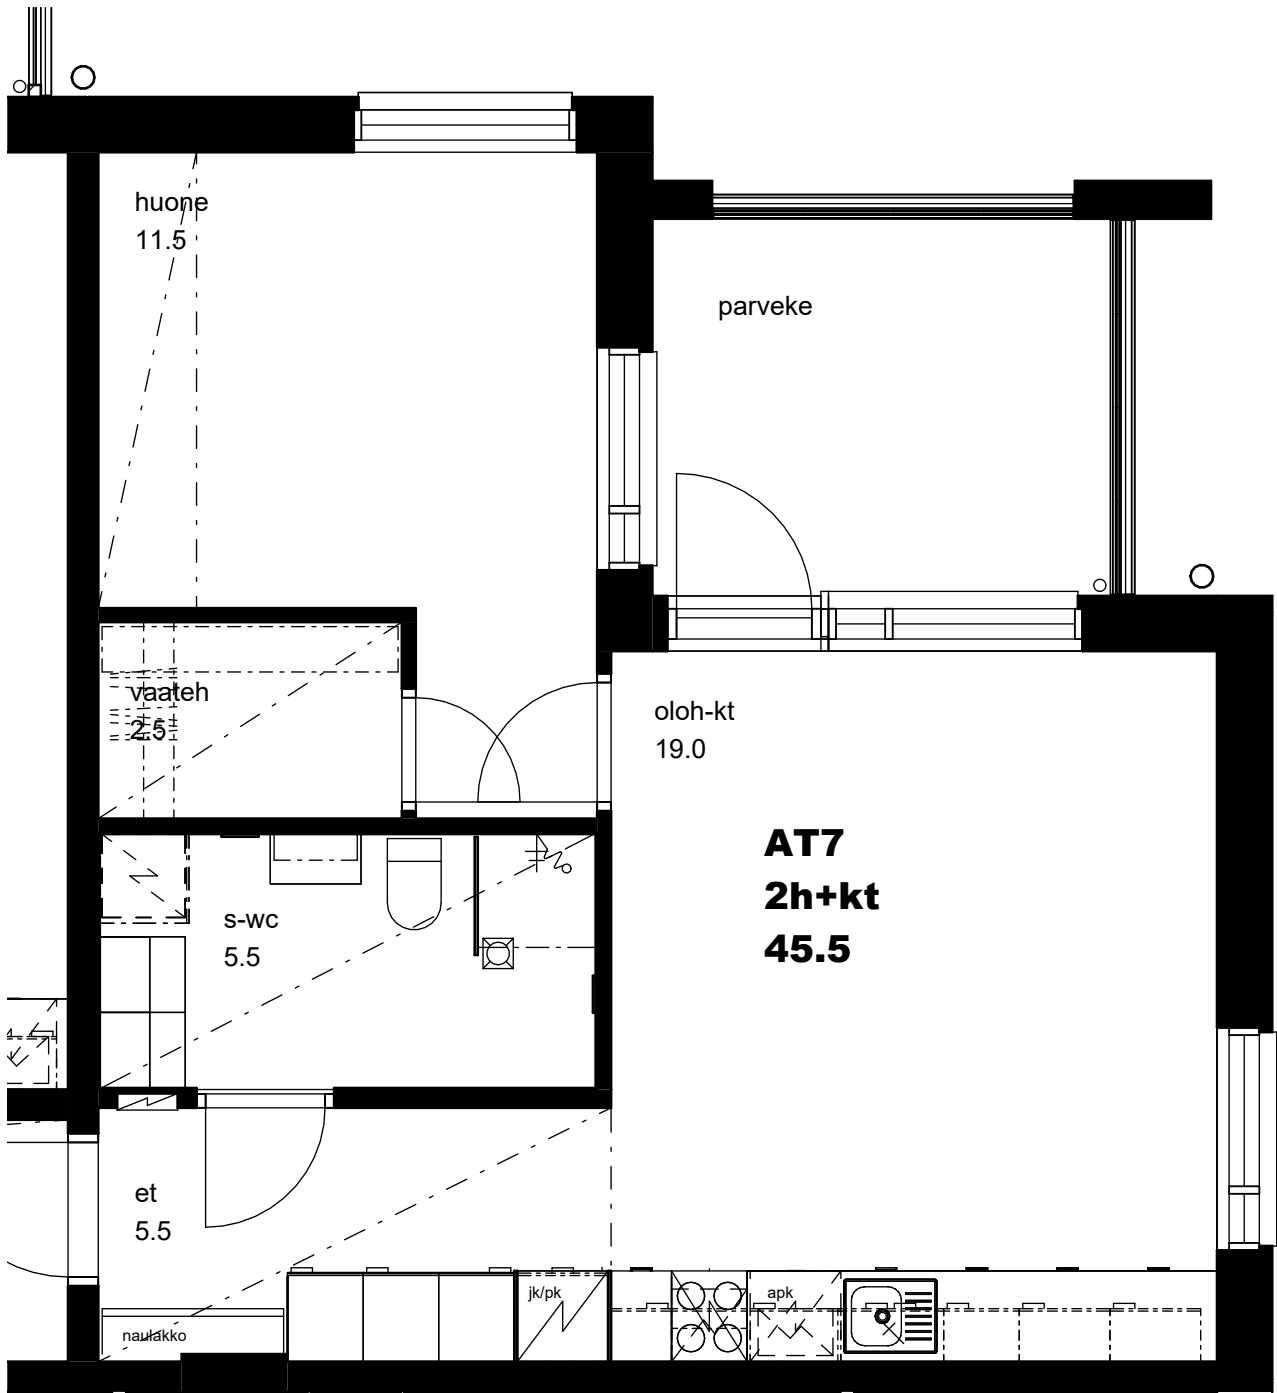

asuntotyyppi 6, yht. 4 kpl
2h+kt
36.5 m²

asunnot
2. krs: 4
3. krs: 13
4. krs: 22
5. krs: 31

Euran Vuokrakodit Oy – As Oy Pronssikartano

Arkkitehtuuritoimisto ILOMÄKI oy

AT6 pohja (A4) 1 : 50

Pori 8.5.2024

asuntotyyppi 7, yht. 4 kpl
2h+kt
 45.5 m²

Arkkitehtuuritoimisto ILOMÄKI oy

AT9 pohja (A4) 1 : 50

Pori 8.5.2024

- 1. kerros: asunnot 1 - 2
- 2. kerros: asunnot 3 - 11
- 3. kerros: asunnot 12 - 20
- 4. kerros: asunnot 21 - 29
- 5. kerros: asunnot 30 - 38