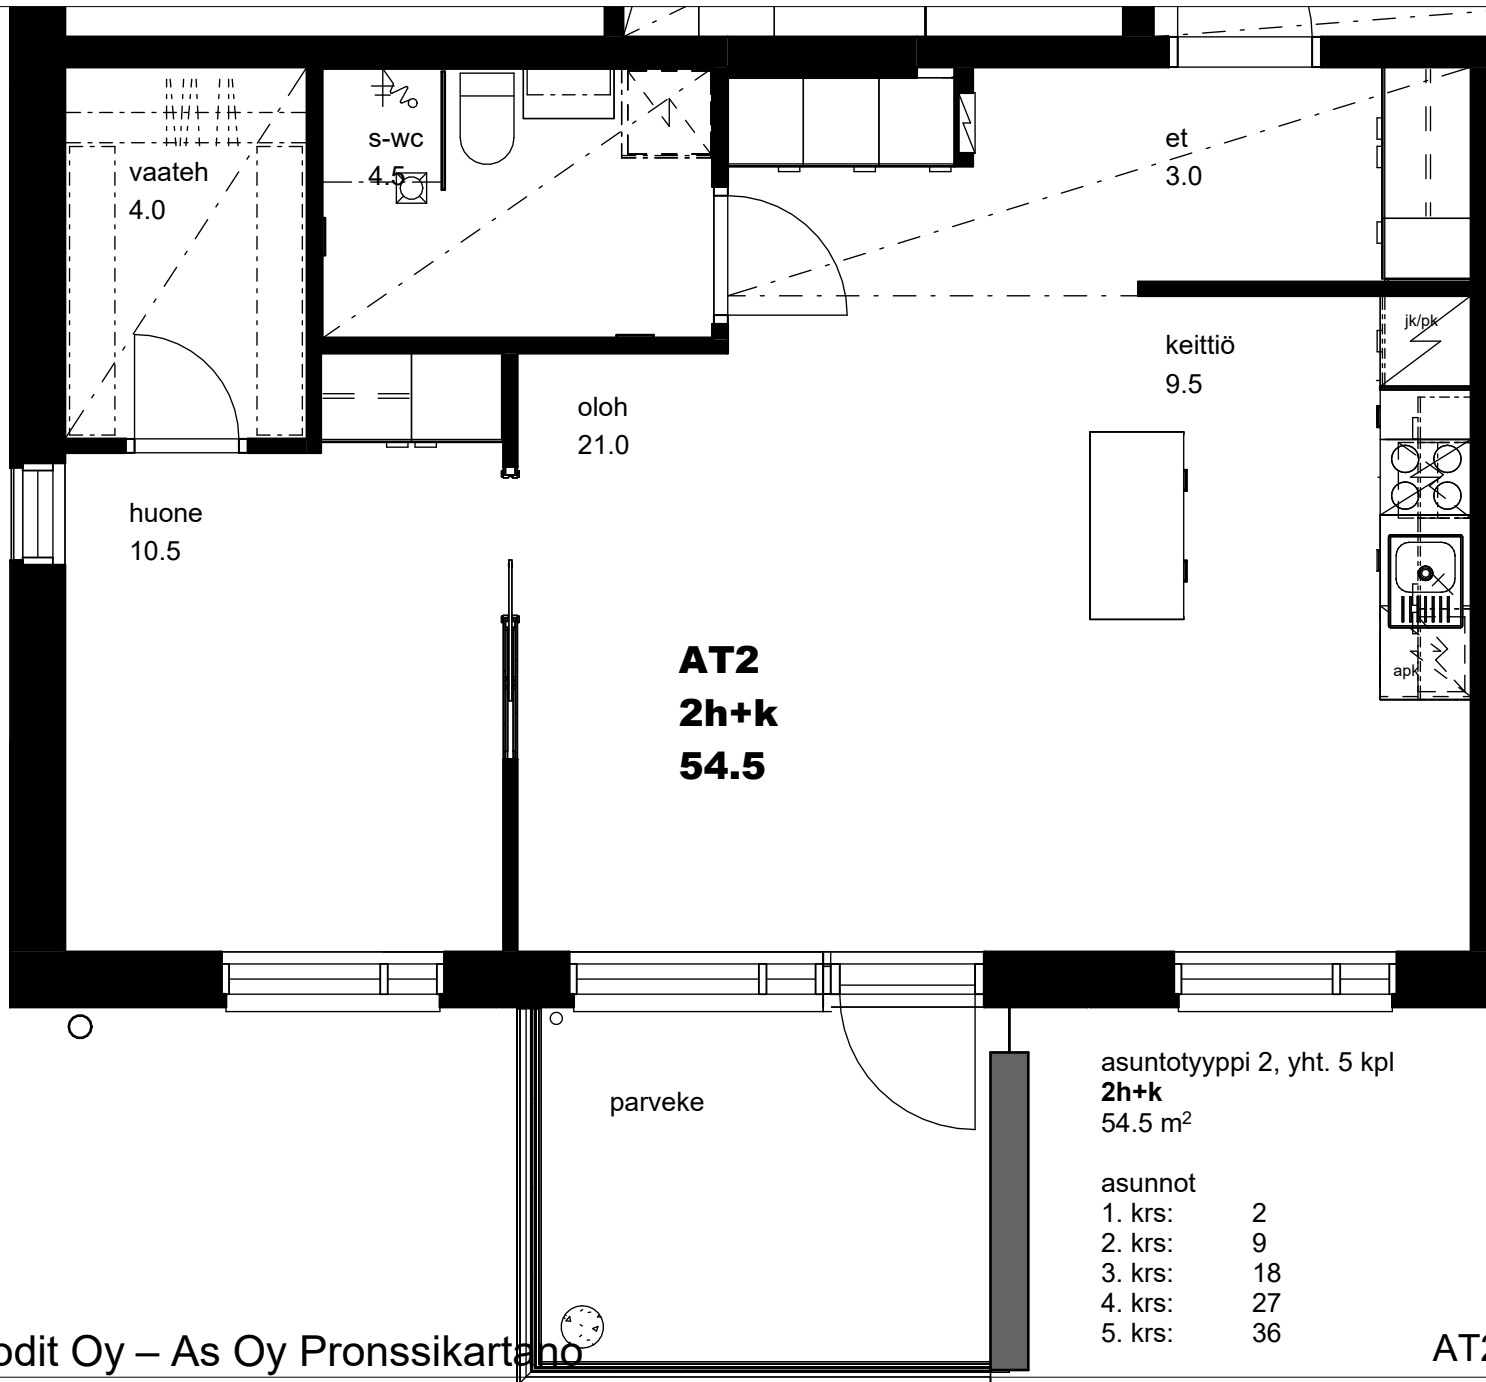

asuntotyyppi 1, yht. 5 kpl
2h+kt
 41.5 m²

asunnot

1. krs:	1
2. krs:	8
3. krs:	17
4. krs:	26
5. krs:	35

Euran Vuokratodit Oy – As Oy Pronssikartano

Arkkitehtuuritoimisto ILOMÄKI oy

AT1 pohja (A4) 1 : 50

Pori 8.5.2024

asuntotyyppi 2, yht. 5 kpl

2h+k

54.5 m²

asunnot

1. krs:	2
2. krs:	9
3. krs:	18
4. krs:	27
5. krs:	36

Euran Vuokratodit Oy – As Oy Pronssikartano

Arkkitehtuuritoimisto ILOMÄKI oy

AT2 pohja (A4) 1 : 50