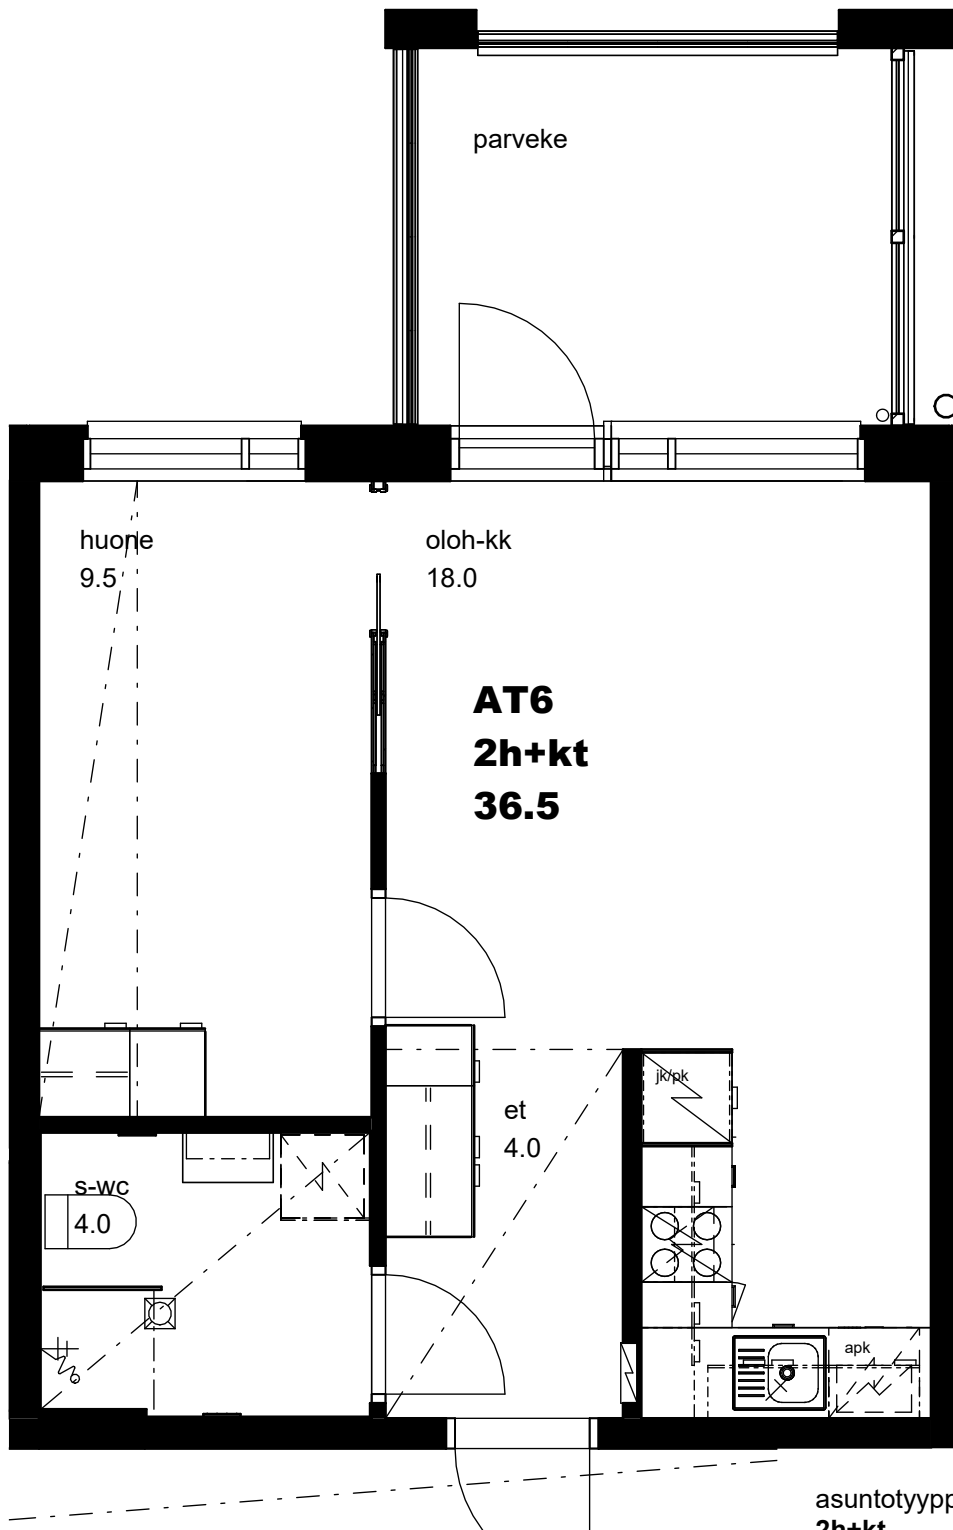

Pori 8.5.2024

asuntotyyppi 5, yht. 4 kpl
2h+kt
35.0 m²

asunnot
2. krs: 3
3. krs: 12
4. krs: 21
5. krs: 30

Euran Vuokratodit Oy – As Oy Pronssikartano

Arkkitehtuuritoimisto ILOMÄKI oy

AT5 pohja (A4) 1 : 50

Pori 8.5.2024

asuntotyyppi 6, yht. 4 kpl
2h+kt
36.5 m²

asunnot
2. krs: 4
3. krs: 13
4. krs: 22
5. krs: 31

Euran Vuokrakodit Oy – As Oy Pronssikartano

Arkkitehtuuritoimisto ILOMÄKI oy

AT6 pohja (A4) 1 : 50

Pori 8.5.2024

asuntotyyppi 7, yht. 4 kpl
2h+kt
 45.5 m²