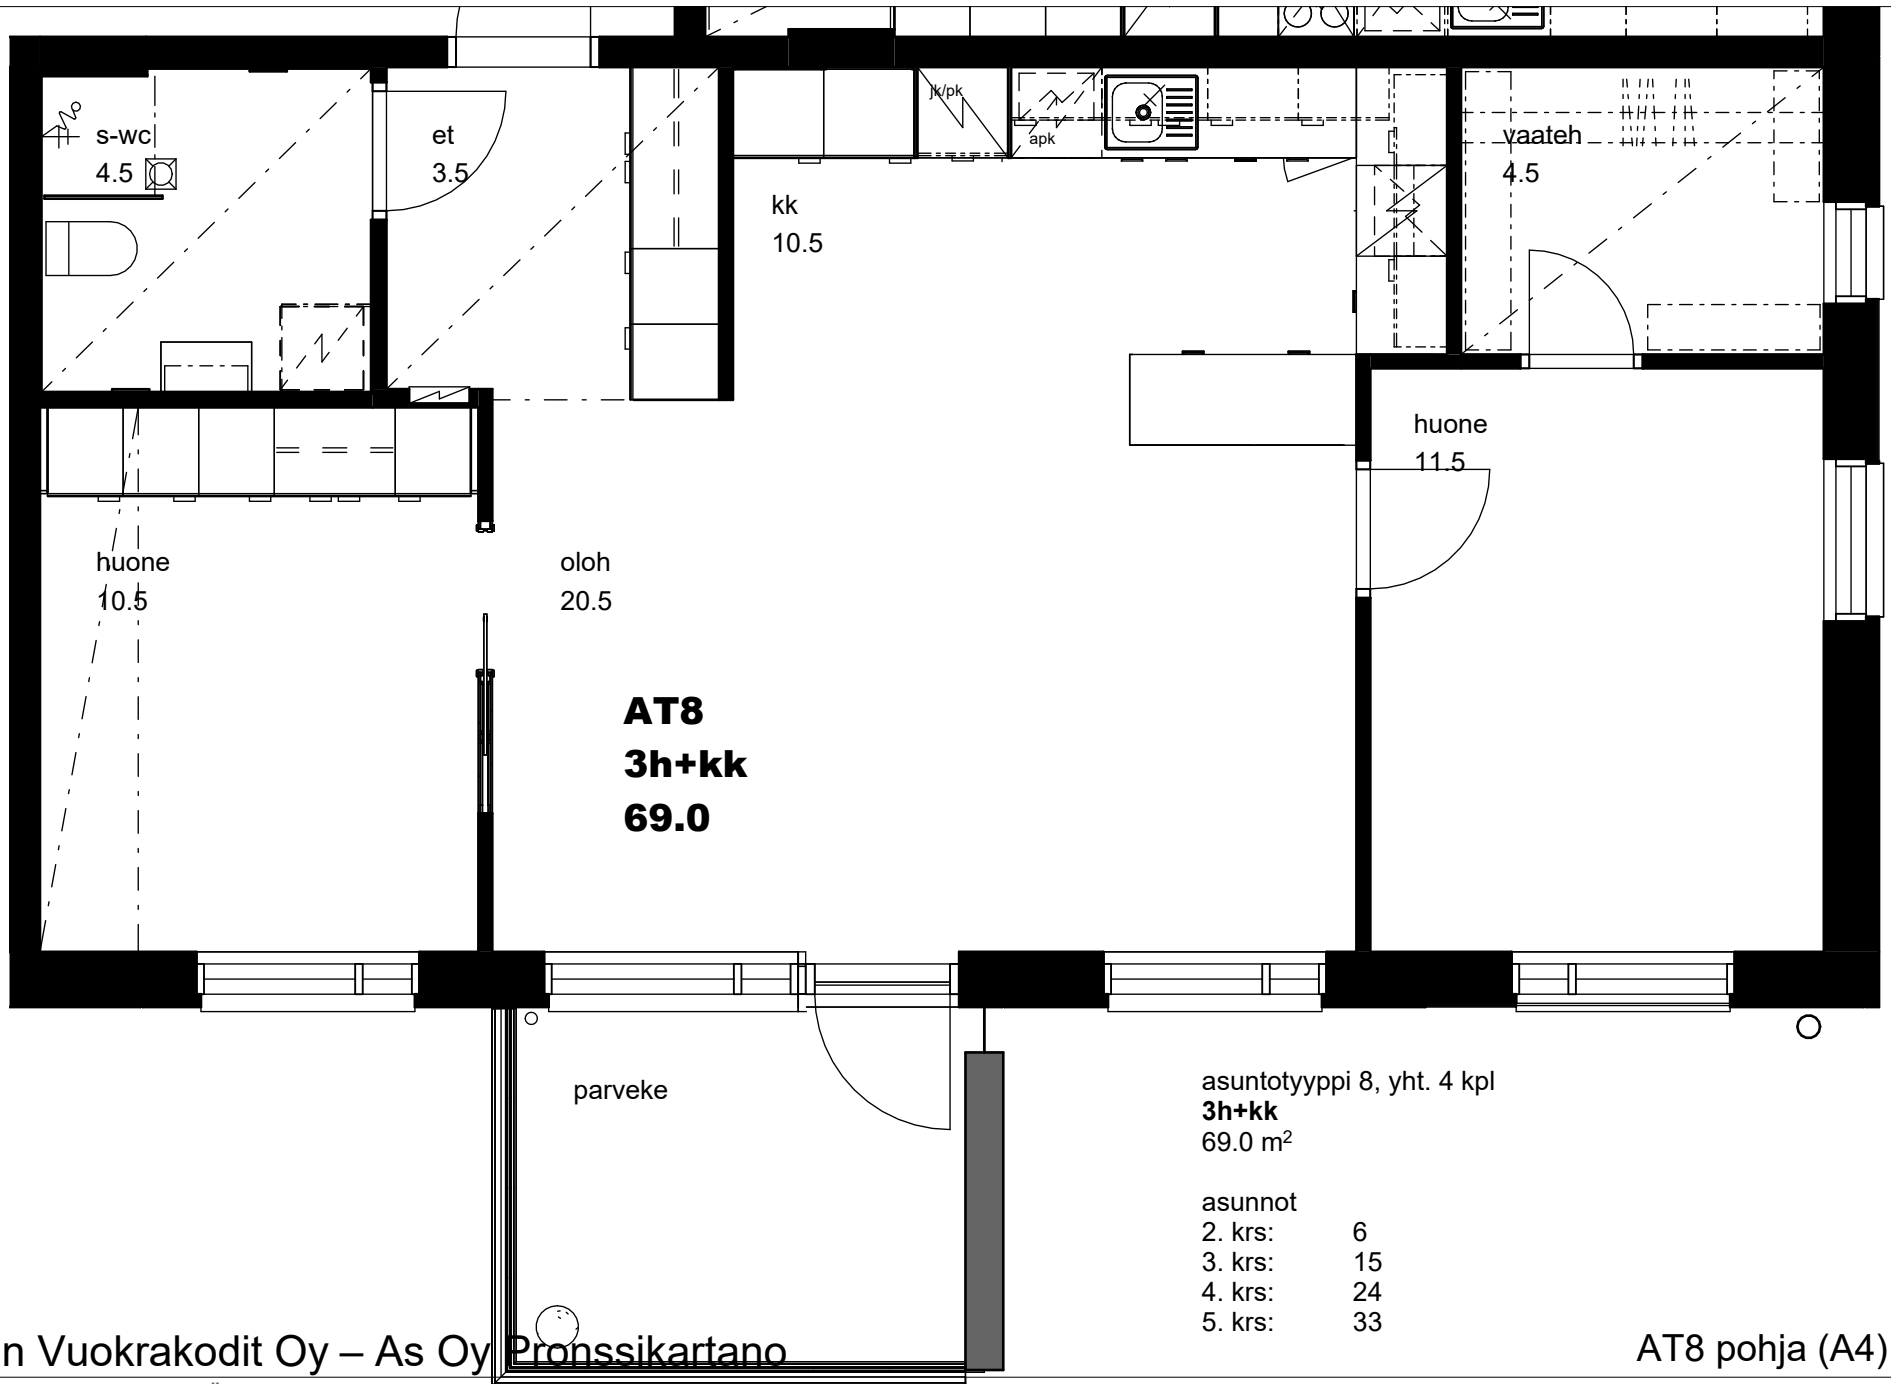

asuntotyyppi 8, yht. 4 kpl
3h+kk
69.0 m²

asunnot
2. krs: 6
3. krs: 15
4. krs: 24
5. krs: 33

Euran Vuokratodit Oy – As Oy Pronssikartano

Arkkitehtuuritoimisto ILOMÄKI oy

AT8 pohja (A4) 1 : 50

Pori 8.5.2024