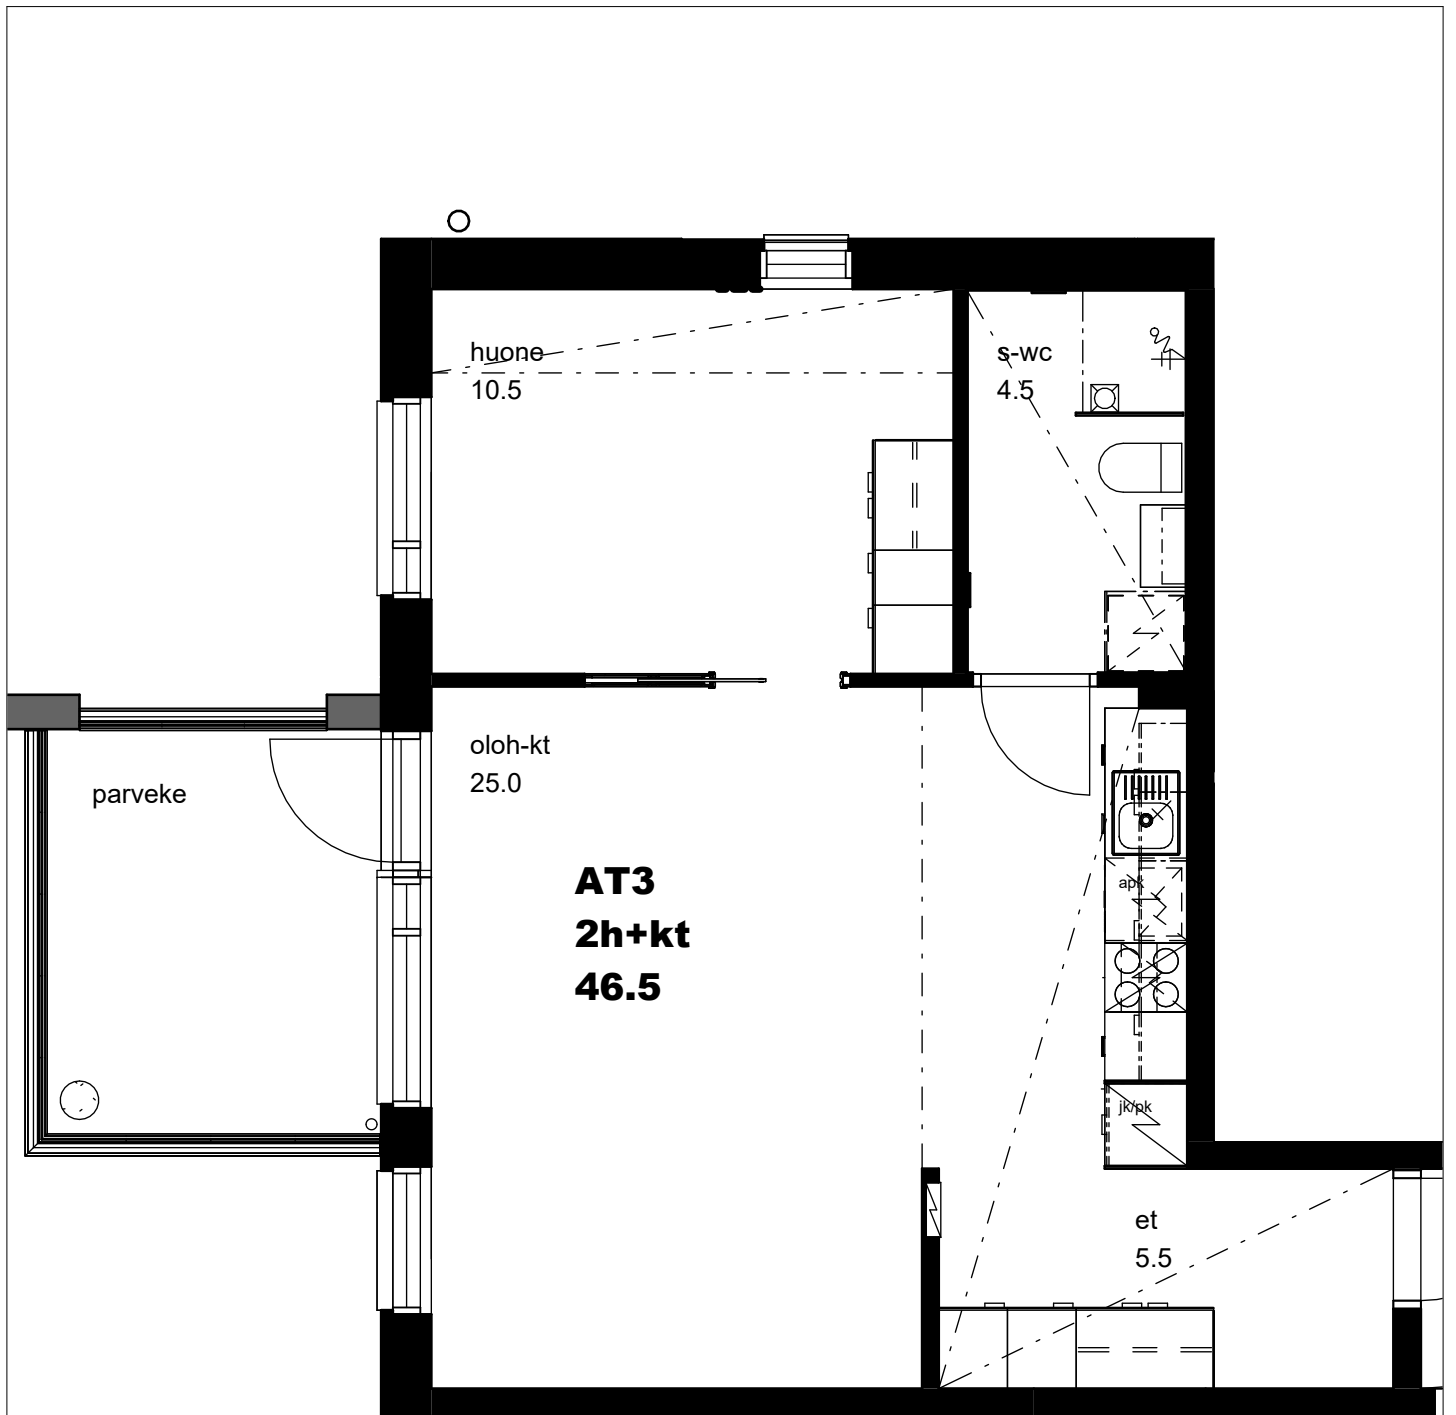

asuntotyyppi 2, yht. 5 kpl

2h+k

54.5 m²

asunnot

1. krs:	2
2. krs:	9
3. krs:	18
4. krs:	27
5. krs:	36

Euran Vuokratodit Oy – As Oy Pronssikartano

Arkkitehtuuritoimisto ILOMÄKI oy

AT2 pohja (A4) 1 : 50

Pori 8.5.2024

asuntotyyppi 3, yht. 4 kpl
2h+kt
 46.5 m²

asunnot
 2. krs: 10
 3. krs: 19
 4. krs: 28
 5. krs: 37

Euran Vuokrat Oyj – As Oy Pronssikartano

Arkkitehtuuritoimisto ILOMÄKI oy

AT3 pohja (A4) 1 : 55