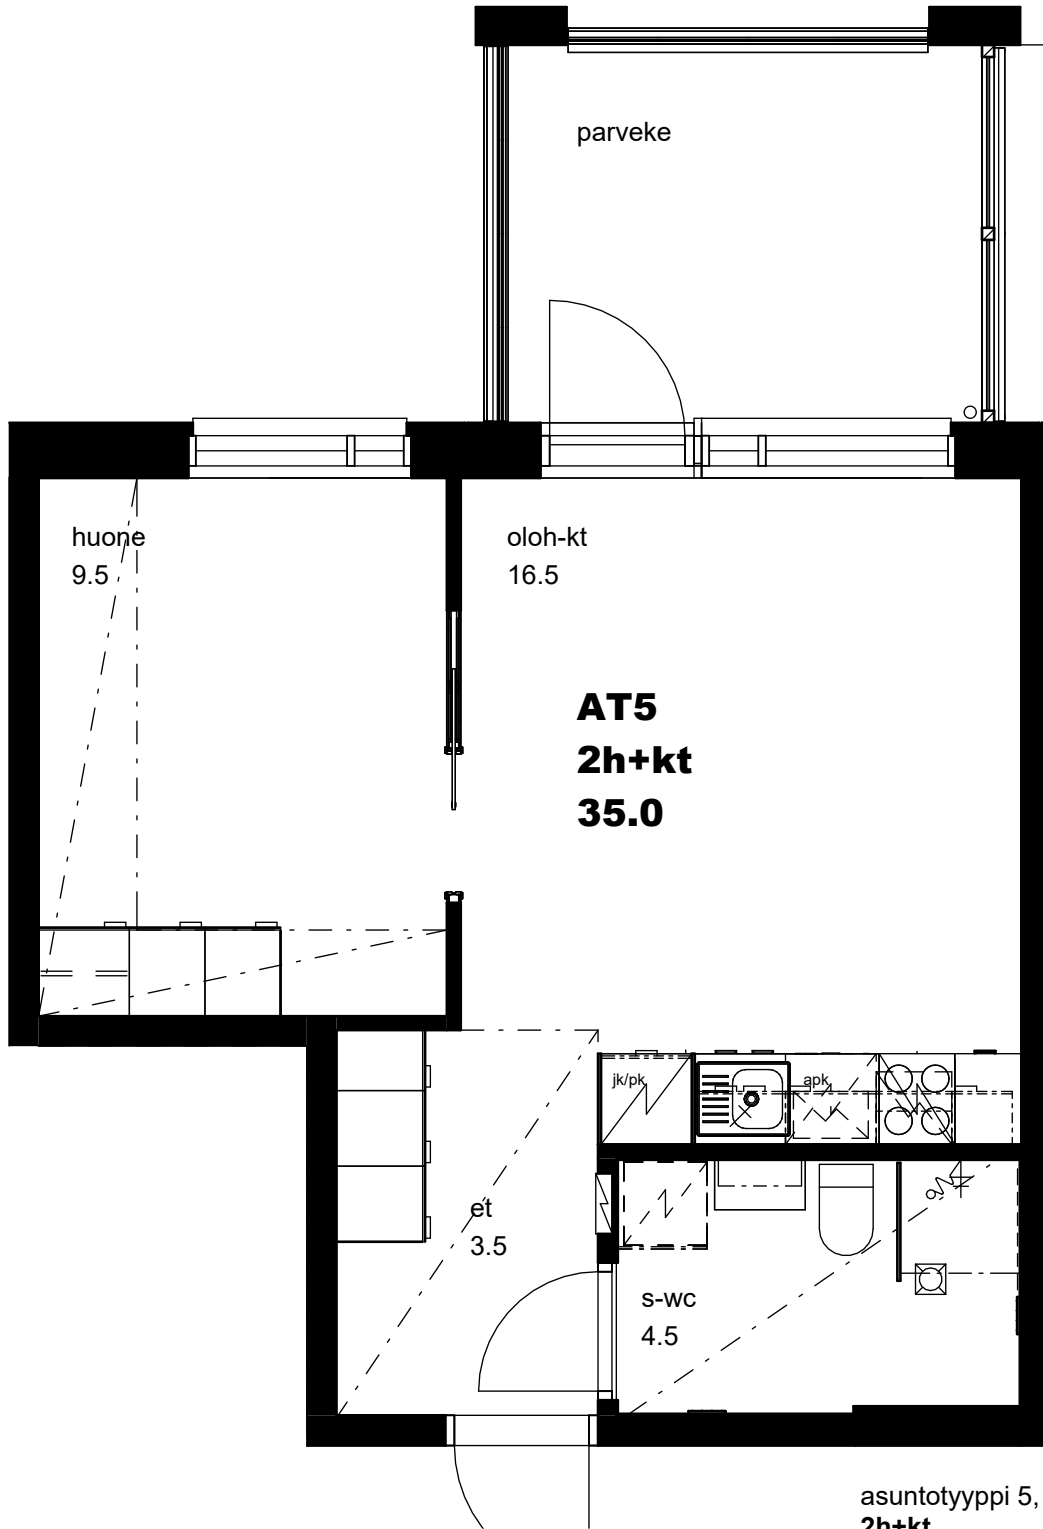

asuntotyyppi 5, yht. 4 kpl
2h+kt
35.0 m²

asunnot
2. krs: 3
3. krs: 12
4. krs: 21
5. krs: 30

Euran Vuokratodit Oy – As Oy Pronssikartano

Arkkitehtuuritoimisto ILOMÄKI oy

AT5 pohja (A4) 1 : 50

Pori 8.5.2024