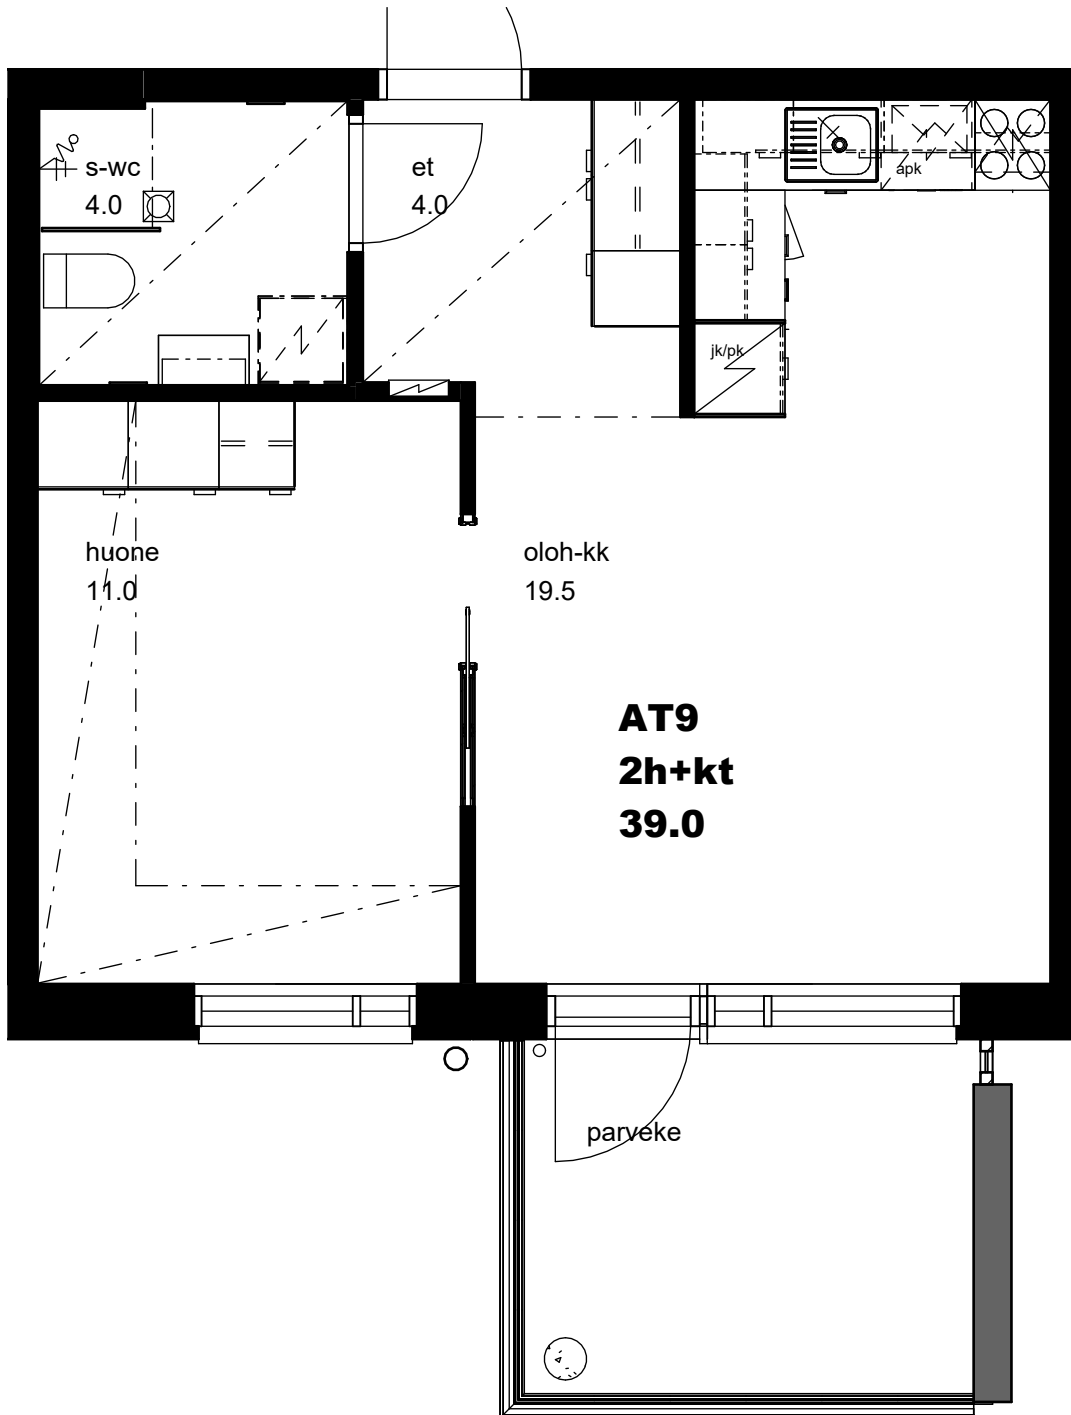

asuntotyyppi 6, yht. 4 kpl
2h+kt
36.5 m²

asunnot
2. krs: 4
3. krs: 13
4. krs: 22
5. krs: 31

Euran Vuokrakodit Oy – As Oy Pronssikartano

Arkkitehtuuritoimisto ILOMÄKI oy

AT6 pohja (A4) 1 : 50

Pori 8.5.2024

asuntotyyppi 7, yht. 4 kpl
2h+kt
 45.5 m²

Arkkitehtuuritoimisto ILOMÄKI oy

AT8 pohja (A4) 1 : 50

Pori 8.5.2024

asuntotyyppi 9, yht. 4 kpl
2h+kt
 39.0 m²

asunnot
 2. krs: 7
 3. krs: 16
 4. krs: 25
 5. krs: 34

Euran Vuokrakodit Oy – As Oy Pronssikartano

Arkkitehtuuritoimisto ILOMÄKI oy

AT9 pohja (A4) 1 : 50

Pori 8.5.2024

- 1. kerros: asunnot 1 - 2
- 2. kerros: asunnot 3 - 11
- 3. kerros: asunnot 12 - 20
- 4. kerros: asunnot 21 - 29
- 5. kerros: asunnot 30 - 38